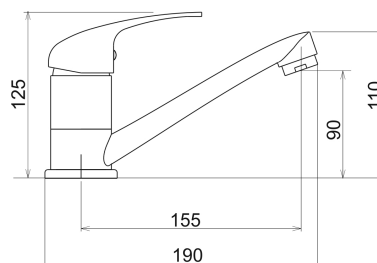

92096,0

Umyvadlová dřezová baterie Titania Iris chrom

EAN :8590309111825

Intrastat :84818011

Provedení : chrom

Cena : 660 Kč (bez DPH)

Hmotnost : 1,050 kg (brutto)

Kvalitní a odolná keramická kartuše 35 mm s prodlouženou zárukou 5 let. Prvotřídní chromové provedení. Stojánková umyvadlová baterie s otočným ramenem a délkou 150 mm. Součástí baterie jsou přívodní hadičky.

Nazev	Hodnota	Jednotka
Hloubka krabice	362	mm
Výška krabice	68	mm
Šířka krabice	115	mm
Záruka na těsnost kartuše	5	rok
Typ kartuše	35	mm
Typ ramene	otočné	
Příslušenství	bez uzávěru výpusti	
Provedení	chrom	
Výška výrobku	125	mm
Šířka výrobku	50	mm
Hloubka výrobku	190	mm
Materiál	mosaz	