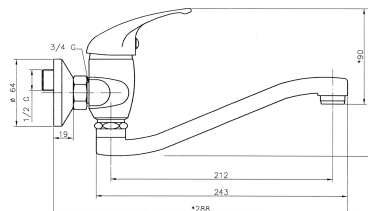

92074,0

Dřezová umyvadlová baterie 100 mm Titania Iris chrom

EAN :8590309108825

Intrastat :84818011

Provedení : chrom

Cena : 867 Kč (bez DPH)

Hmotnost : 1,291 kg (brutto)

Kvalitní a odolná keramická kartuše 35 mm s prodlouženou zárukou 5 let. Prvotřídní chromové provedení. Dřezová nástěnná baterie s roztečí 100 mm a elegantním otočným ramenem s délkou 255 mm.

Nazev	Hodnota	Jednotka
Hloubka krabice	405	mm
Výška krabice	73	mm
Šířka krabice	152	mm
Záruka na těsnost kartuše	5	rok
Rozteč baterie	100	mm
Typ kartuše	35	mm
Typ ramene	255	mm
Příslušenství	kompletní	
Hloubka výrobku	250	mm
Výška výrobku	130	mm
Šířka výrobku	240	mm
Připojovací matice	3/4"	
Provedení	chrom	
Materiál	mosaz	