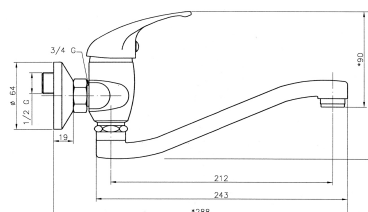

## 92070,0

Dřezová umyvadlová baterie 150 mm Titania Iris chrom

EAN :8590309108818

Intrastat :84818011

Provedení : chrom

Cena : 867 Kč (bez DPH)

Hmotnost : 1,370 kg (brutto)

Kvalitní a odolná keramická kartuše 35 mm s prodlouženou zárukou 5 let. Prvotřídní chromové provedení. Dřezová nástěnná baterie s roztečí 150mm a elegantním otočným ramenem s délkou 255 mm.

Nazev	Hodnota	Jednotka
Hloubka krabice	405	mm
Výška krabice	73	mm
Šířka krabice	152	mm
Záruka na těsnost kartuše	5	rok
Rozteč baterie	150	mm
Typ kartuše	35	mm
Typ ramene	255	mm
Příslušenství	kompletní	
Provedení	chrom	
Výška výrobku	150	mm
Šířka výrobku	180	mm
Hloubka výrobku	285	mm
Připojovací matice	3/4"	
Materiál	mosaz	