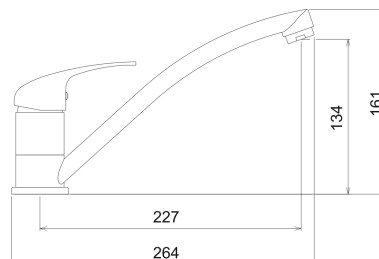

92091,0

Dřezová baterie Titania Iris chrom

EAN :8590309103745

Intrastat :84818011

Provedení : chrom

Cena : 660 Kč (bez DPH)

Hmotnost : 1,050 kg (brutto)

Kvalitní a odolná keramická kartuše 35 mm s prodlouženou zárukou 5 let. Prvotřídní chromové provedení. Stojánková dřezová baterie s otočným ramenem a délkou 200mm. Součástí baterie jsou přívodní hadičky.

Nazev	Hodnota	Jednotka
Hloubka krabice	362	mm
Výška krabice	68	mm
Šířka krabice	115	mm
Záruka na těsnost kartuše	5	rok
Typ kartuše	35	mm
Typ ramene	klasické	
Provedení	chrom	
Výška výrobku	160	mm
Šířka výrobku	55	mm
Hloubka výrobku	260	mm
Typ	stojánková	
Materiál	mosaz	