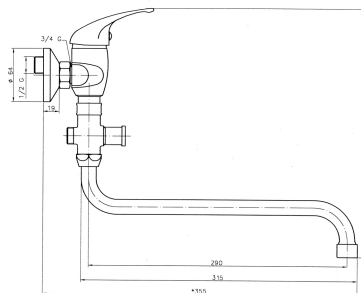

92075/1,0

Paneláková baterie bez sprchy 100 mm Titania Iris chrom

EAN :8590309103738

Intrastat :84818011

Provedení : chrom

Cena : 1 156 Kč (bez DPH)

Hmotnost : 1,503 kg (brutto)

Kvalitní a odolná keramická kartuše 35 mm s prodlouženou zárukou 5 let. Prvotřídní chromové provedení. Paneláková nástěnná vanová baterie s roztečí 100 mm s aretačním přepínačem a výtokovým ramínkem v délce až 330 mm.

Nazev	Hodnota	Jednotka
Hloubka krabice	405	mm
Výška krabice	73	mm
Šířka krabice	152	mm
Záruka na těsnost kartuše	5	rok
Typ kartuše	35	mm
Typ ramene	otočné	
Příslušenství	bez sprchové soupravy	
Rozteč baterie	100	mm
Provedení	chrom	
Výška výrobku	330	mm
Šířka výrobku	130	mm
Hloubka výrobku	350	mm
Připojovací matice	3/4"	
Materiál	mosaz	