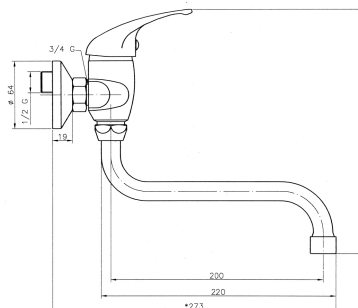

92070/T,0

Dřezová umyvadlová baterie 150 mm Titania Iris chrom

EAN :8590309103714

Intrastat :84818011

Provedení : chrom

Cena : 784 Kč (bez DPH)

Hmotnost : 1,261 kg (brutto)

Kvalitní a odolná keramická kartuše 35 mm s prodlouženou zárukou 5 let. Prvotřídní chromové provedení. Dřezová nástěnná baterie s roztečí 150 mm a trubkovým otočným ramenem s délkou 225 mm.

Nazev	Hodnota	Jednotka
Hloubka krabice	405	mm
Výška krabice	73	mm
Šířka krabice	152	mm
Záruka na těsnost kartuše	5	rok
Rozteč baterie	150	mm
Typ kartuše	35	mm
Typ ramene	220	mm
Příslušenství	kompletní	
Provedení	chrom	
Výška výrobku	250	mm
Šířka výrobku	180	mm
Hloubka výrobku	240	mm
Připojovací matice	3/4"	
Materiál	mosaz	