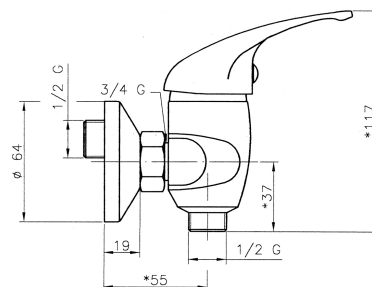

## 92064/1,0

Sprchová baterie bez příslušenství 100 mm Titania Iris chrom

EAN :8590309103707

Intrastat :84818011

Provedení : chrom

Cena : 702 Kč (bez DPH)

Hmotnost : 1,028 kg (brutto)

Kvalitní a odolná keramická kartuše 35 mm s prodlouženou zárukou 5 let. Prvotřídní chromové provedení. Sprchová nástěnná baterie se spodním vývodem s roztečí 100 mm.

Nazev	Hodnota	Jednotka
Hloubka krabice	233	mm
Výška krabice	98	mm
Šířka krabice	120	mm
Záruka na těsnost kartuše	5	rok
Rozteč baterie	100	mm
Typ kartuše	35	mm
Příslušenství	bez sprchové soupravy	
Hloubka výrobku	120	mm
Výška výrobku	180	mm
Šířka výrobku	100	mm
Připojovací matice	3/4"	
Materiál	mosaz	