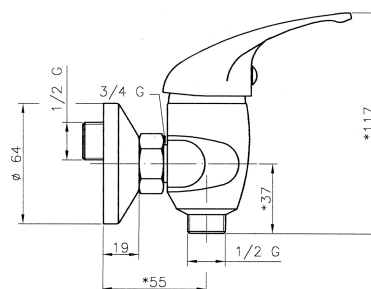

## 92060/1,0

Sprchová baterie bez příslušenství 150 mm Titania Iris chrom

EAN :8590309103691

Intrastat :84818011

Provedení : chrom

Cena : 702 Kč (bez DPH)

Hmotnost : 1,050 kg (brutto)

Kvalitní a odolná keramická kartuše 35 mm s prodlouženou zárukou 5 let. Prvotřídní chromové provedení. Sprchová nástěnná baterie se spodním vývodem s roztečí 150 mm.

Nazev	Hodnota	Jednotka
Hloubka krabice	233	mm
Výška krabice	98	mm
Šířka krabice	120	mm
Záruka na těsnost kartuše	5	rok
Rozteč baterie	150	mm
Typ kartuše	35	mm
Příslušenství	bez sprchové soupravy	
Provedení	chrom	
Výška výrobku	120	mm
Šířka výrobku	180	mm
Hloubka výrobku	100	mm
Připojovací matice	3/4"	
Materiál	mosaz	