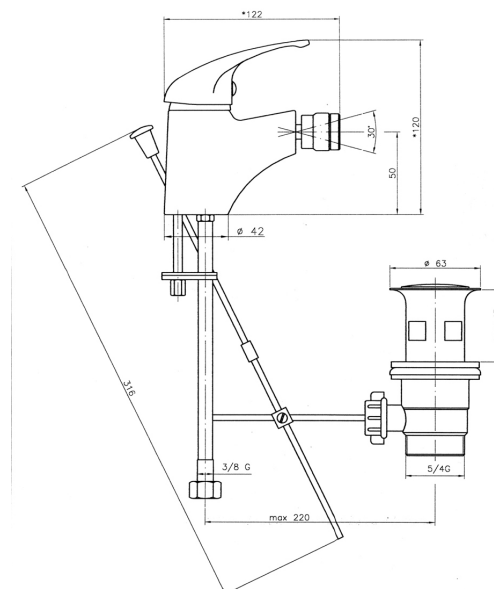

92011,0

Bidetová baterie s výpustí Titania Iris chrom

EAN :8590309103660

Intrastat :84818011

Provedení : chrom

Cena : 619 Kč (bez DPH)

Hmotnost : 1,150 kg (brutto)

Kvalitní a odolná keramická kartuše 35 mm s prodlouženou zárukou 5 let. Prvotřídní chromové provedení. Bidetová baterie s 5/4" uzávěrem výpusti. Kloubový aerátor s možností nastavení úhlu. Součástí baterie jsou přívodní hadičky.

Nazev	Hodnota	Jednotka
Hloubka krabice	362	mm
Výška krabice	68	mm
Šířka krabice	115	mm
Záruka na těsnost kartuše	5	rok
Příslušenství	mechanická výpust plast	
Typ kartuše	35	mm
Typ ramene	pevné	
Výška výrobku	120	mm
Šířka výrobku	50	mm
Hloubka výrobku	135	mm
Materiál	mosaz	