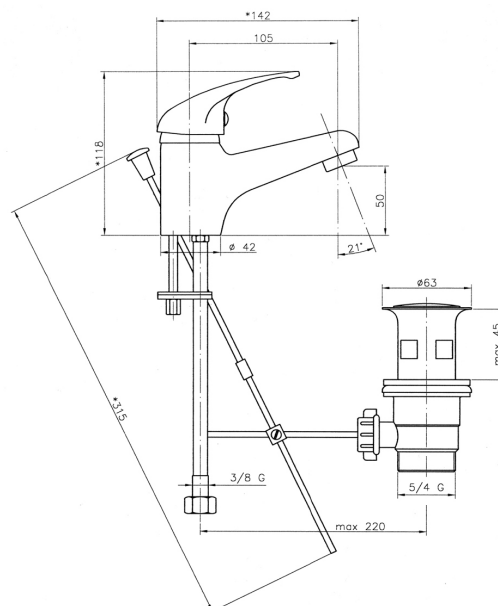

92001,0

Umyvadlová baterie s výpustí Titania Iris chrom

EAN :8590309103646

Intrastat :84818011

Provedení : chrom

Cena : 578 Kč (bez DPH)

Hmotnost : 1,150 kg (brutto)

Kvalitní a odolná keramická kartuše 35 mm s prodlouženou zárukou 5 let. Prvotřídní chromové provedení. Umyvadlová baterie s 5/4" uzávěrem výpusti. Součástí baterie jsou přívodní hadičky.

Nazev	Hodnota	Jednotka
Hloubka krabice	362	mm
Výška krabice	68	mm
Šířka krabice	115	mm
Záruka na těsnost kartuše	5	rok
Typ kartuše	35	mm
Typ ramene	pevné	
Příslušenství	mechanická výpust plast	
Provedení	chrom	
Výška výrobku	120	mm
Šířka výrobku	44	mm
Hloubka výrobku	145	mm
Materiál	mosaz	