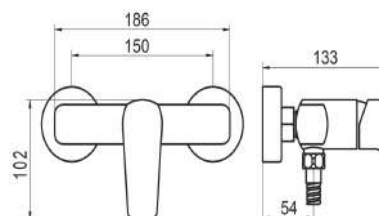

58061,0

Sprchová nástěnná baterie METALIA 58 ECO, 150 mm, chrom

EAN :8590309131663

Intrastat :84818011

Provedení : chrom

Cena : 2 561 Kč (bez DPH)

Hmotnost : 2,170 kg (brutto)

Kvalitní a odolná keramická kartuše KEROX 35 mm s prodlouženou zárukou 7 let. Prvotřídní chromové provedení. Sprchová nástěnná baterie s roztečí 150 mm

Nazev	Hodnota	Jednotka
Provedení	chrom	
Hloubka krabice	173	mm
Šířka krabice	225	mm
Výška krabice	165	mm
Výška výrobku	115	mm
Šířka výrobku	215	mm
Hloubka výrobku	133	mm
Počet poloh růžice	3	
Rozteč baterie	150	mm
Materiál	mosaz	