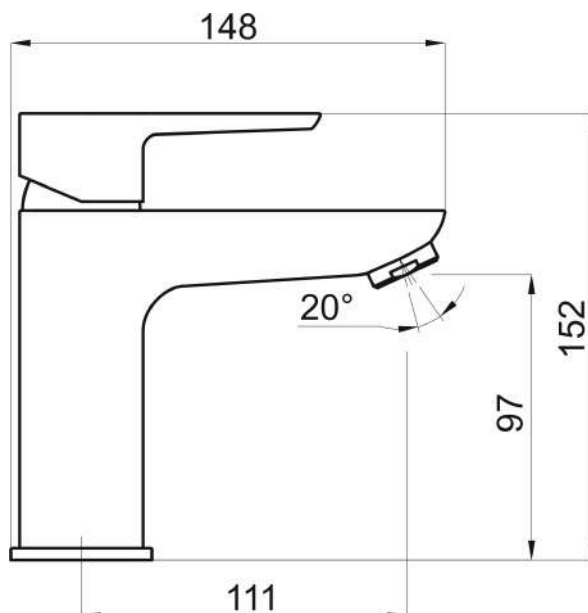

58015,0

Bidetová umyvadlová baterie bez výp. METALIA 58 ECO , chrom

EAN :8590309087472

Intrastat :84818011

Provedení : chrom

Cena : 2 892 Kč (bez DPH)

Hmotnost : 2,135 kg (brutto)

Kvalitní a odolná keramická kartuše KEROX s prodlouženou zárukou 7 let. Prvotřídní chromové provedení. Umyvadlová bidetová baterie s držákem sprchy, kovovou hadicí 150 cm a sprchovou růžicí se STOP-ventilem. Součástí baterie jsou přívodní hadičky.

Nazev	Hodnota	Jednotka
Nastavitelný perlátor		
Hloubka krabice	228	mm
Šířka krabice	173	mm
Výška krabice	165	mm
Provedení	chrom	
Výška výrobku	152	mm
Šířka výrobku	48	mm
Hloubka výrobku	148	mm
Délka sprchové hadice	150	cm
Materiál	mosaz	