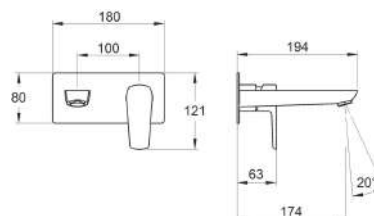

58200,0

Umyvadlová, dřezová podomítková METALIA 58 ECO, chrom

EAN :8590309086932

Intrastat :84818011

Provedení : chrom

Cena : 2 726 Kč (bez DPH)

Hmotnost : 2,070 kg (brutto)

Kvalitní a odolná keramická kartuše KEROX 35 mm s prodlouženou zárukou 7 let. Prvotřídní chromové provedení. Umyvadlová nástěnná podomítková baterie s délkou výtokového ramínka 194 mm. Úsporný a výklopný aerátor s průtokem pouze 7,5-9 l/min a možností naklonění až o 20 stupňů. Baterie obsahuje podomítkové připojení 1/2".

Nazev	Hodnota	Jednotka
Nastavitelný perlátor		
Hloubka krabice	228	mm
Šířka krabice	173	mm
Výška krabice	165	mm
Výška výrobku	121	mm
Šířka výrobku	170	mm
Hloubka výrobku	260	mm
Typ ramene	pevné	
Připojovací matice	3/4"	
Záruka na těsnost kartuše	7	rok
Typ kartuše	35	mm
Materiál	mosaz	