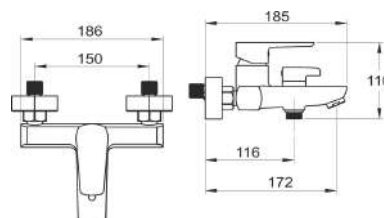

58020/1,0

Vanová baterie bez příslušenství 150 mm METALIA 58, chrom

EAN :8590309086895

Intrastat :84818011

Provedení : chrom

Cena : 2 396 Kč (bez DPH)

Hmotnost : 2,060 kg (brutto)

Kvalitní a odolná keramická kartuše KEROX 35 mm s prodlouženou zárukou 7 let. Prvotřídní chromové provedení. Vanová nástěnná baterie s roztečí 150 mm a šikvým keramickým přepínačem. K této baterii Vám doporučujeme sprchové příslušenství MINI201,0

Nazev	Hodnota	Jednotka
Hloubka krabice	228	mm
Šířka krabice	173	mm
Výška krabice	165	mm
Výška výrobku	110	mm
Šířka výrobku	210	mm
Hloubka výrobku	185	mm
Typ ramene	pevné	
Typ	vanová	
Připojovací matice	3/4"	
Příslušenství	bez sprchové soupravy	
Keramický přepínač		
Záruka na těsnost kartuše	7	rok
Rozteč baterie	150	mm
Typ kartuše	35	mm
Materiál	mosaz	