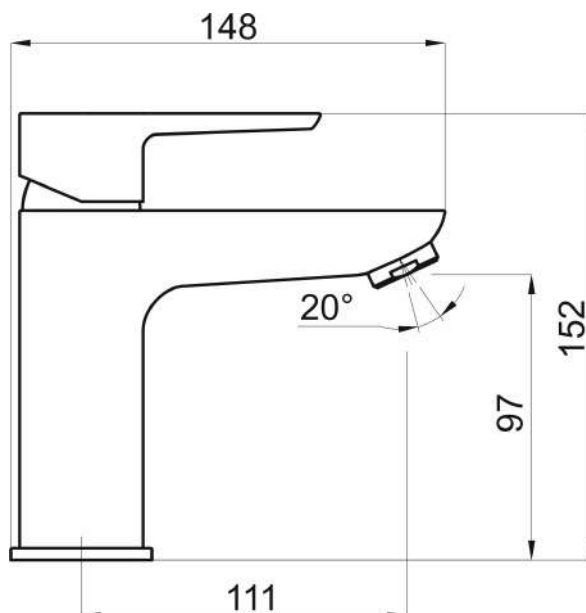

58003,0

Umyvadlová baterie s výpustí METALIA 58 ECO, chrom

EAN :8590309086857

Intrastat :84818011

Provedení : chrom

Cena : 1 983 Kč (bez DPH)

Hmotnost : 1,880 kg (brutto)

Kvalitní a odolná keramická kartuše KEROX 35 mm s prodlouženou zárukou 7 let. Prvotřídní chromové provedení. Umyvadlová baterie s výpustí click - clack s výškou 152 mm a délkou výtokového ramínka 111 mm. Úsporný a výklopný aerátor s průtokem pouze 7,5-9 l/min a možností naklonění až o 20 stupňů. Součástí baterie jsou převodní hadičky.

Nazev	Hodnota	Jednotka
Nastavitelný perlátor		
Hloubka krabice	397	mm
Šířka krabice	152	mm
Výška krabice	82	mm
Výška výrobku	152	mm
Šířka výrobku	48	mm
Hloubka výrobku	148	mm
Typ ramene		pevné
Typ		stojánková
Záruka na těsnost kartuše	7	rok
Typ kartuše	35	mm
Materiál		mosaz