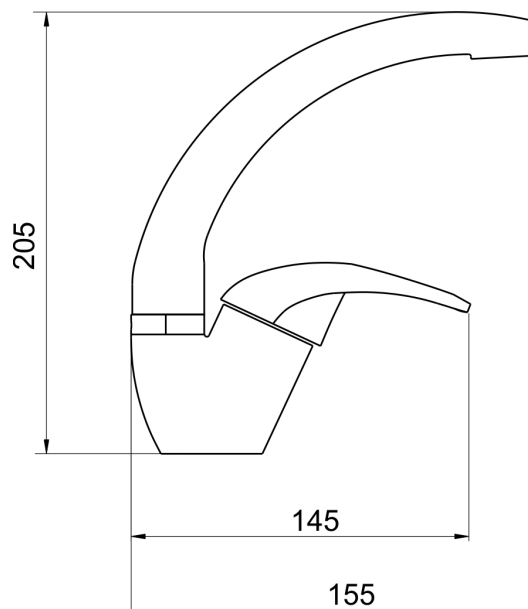

57016,0

Umyvadlová dřezová baterie Metalia 57 chrom

EAN :8590309038771

Intrastat :84818011

Provedení : chrom

Cena : 1 817 Kč (bez DPH)

Hmotnost : 1,416 kg (brutto)

Kvalitní a odolná keramická kartuše KEROX 35 mm s prodlouženou zárukou 7 let. Prvotřídní chromové provedení. Stojánková umyvadlová/dřezová baterie s otočným ramenem a délkou 155 mm. Součástí baterie jsou přívodní hadičky.

Nazev	Hodnota	Jednotka
Záruka na těsnost kartuše	7	rok
Typ kartuše	35	mm
Typ ramene	otočné	
Příslušenství	bez uzávěru výpusti	
Hloubka krabice	392	mm
Šířka krabice	97	mm
Výška krabice	300	mm
Výška výrobku	200	mm
Šířka výrobku	40	mm
Hloubka výrobku	140	mm
Materiál	mosaz	