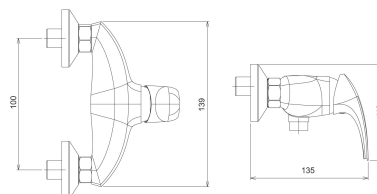

## 57065/1,0

Sprchová baterie bez příslušenství 100 mm Metalia 57 chrom

EAN :8590309118008

Intrastat :84818011

Provedení : chrom

Cena : 1 817 Kč (bez DPH)

Hmotnost : 1,400 kg (brutto)

Kvalitní a odolná keramická kartuše KEROX 35 mm s prodlouženou zárukou 7 let. Prvotřídní chromové provedení. Sprchová nástěnná baterie se spodním vývodem vody s roztečí 150 mm.

Nazev	Hodnota	Jednotka
Výška výrobku	170	mm
Šířka výrobku	110	mm
Hloubka výrobku	165	mm
Hloubka krabice	232	mm
Výška krabice	170	mm
Šířka krabice	175	mm
Záruka na těsnost kartuše	7	rok
Typ kartuše	35	mm
Rozteč baterie	100	mm
Příslušenství	bez sprchové soupravy	
Připojovací matice	3/4"	
Materiál	mosaz	