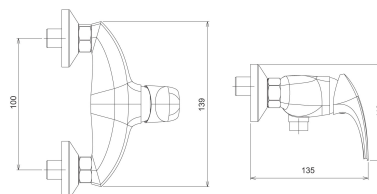

## 57065,0

Sprchová baterie 100 mm Metalia 57 chrom

EAN :8590309117698

Intrastat :84818011

Provedení : chrom

Cena : 1 983 Kč (bez DPH)

Hmotnost : 2,070 kg (brutto)

Kvalitní a odolná keramická kartuše KEROX 35 mm s prodlouženou zárukou 7 let. Prvotřídní chromové provedení. Sprchová nástěnná baterie se spodním vývodem vody s roztečí 150 mm. Součástí balení je kovová sprchová vícezámková hadice 150 cm (pevnější a odolnější), kloubový držák sprchy a samočisticí ruční sprcha.

Nazev	Hodnota	Jednotka
Výška výrobku	170	mm
Šířka výrobku	110	mm
Hloubka výrobku	165	mm
Hloubka krabice	232	mm
Výška krabice	170	mm
Šířka krabice	175	mm
Záruka na těsnost kartuše	7	rok
Typ kartuše	35	mm
Rozteč baterie	100	mm
Příslušenství	kompletní	
Připojovací matice	3/4"	
Materiál	mosaz	