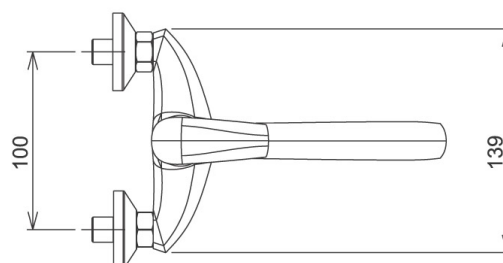

57074,0

Dřezová umyvadlová baterie 100 mm Metalia 57 chrom

EAN :8590309117704

Intrastat :84818011

Provedení : chrom

Cena : 1 983 Kč (bez DPH)

Hmotnost : 1,820 kg (brutto)

Kvalitní a odolná keramická kartuše KEROX 35 mm s prodlouženou zárukou 7 let. Prvotřídní chromové provedení. Dřezová nástěnná baterie s roztečí 100 mm a otočným ramenem s délkou 255 mm.

Nazev	Hodnota	Jednotka
Výška výrobku	155	mm
Šířka výrobku	110	mm
Hloubka výrobku	300	mm
Hloubka krabice	405	mm
Výška krabice	84	mm
Šířka krabice	155	mm
Rozteč baterie	100	mm
Záruka na těsnost kartuše	7	rok
Příslušenství	kompletní	
Typ kartuše	35 mm	
Připojovací matice	3/4"	
Materiál	mosaz	