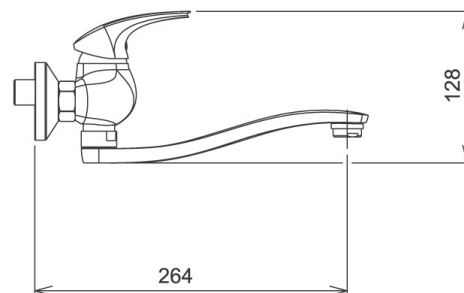

57074,0

Dřezová umyvadlová baterie 100 mm Metalia 57 chrom

EAN :8590309117704

Intrastat :84818011

Provedení : chrom

Cena : 1 983 Kč (bez DPH)

Hmotnost : 1,820 kg (brutto)

Kvalitní a odolná keramická kartuše KEROX 35 mm s prodlouženou zárukou 7 let. Prvotřídní chromové provedení. Dřezová nástěnná baterie s roztečí 100 mm a otočným ramenem s délkou 255 mm.

Nazev	Hodnota	Jednotka
Výška výrobku	155	mm
Šířka výrobku	110	mm
Hloubka výrobku	300	mm
Hloubka krabice	405	mm
Výška krabice	84	mm
Šířka krabice	155	mm
Rozteč baterie	100	mm
Záruka na těsnost kartuše	7	rok
Příslušenství	kompletní	
Typ kartuše	35 mm	
Připojovací matice	3/4"	
Materiál	mosaz	