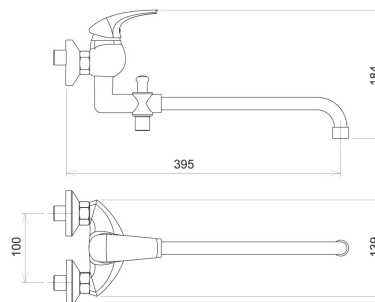

## 57037/1,0

Paneláková baterie bez příslušenství 100 mm Metalia 57 chrom

EAN :8590309118022

Intrastat :84818011

Provedení : chrom

Cena : 1 983 Kč (bez DPH)

Hmotnost : 1,950 kg (brutto)

Kvalitní a odolná keramická kartuše KEROX 35 mm s prodlouženou zárukou 7 let. Prvotřídní chromové provedení. Paneláková nástěnná vanová baterie s roztečí 100 mm a výtokovým ramínkem s aretačním přepínačem v délce 360 mm. Součástí balení je kovová sprchová vícezámková hadice 150 cm (pevnější a odolnější), kloubový držák sprchy a samočisticí ruční sprcha.

Nazev	Hodnota	Jednotka
Výška výrobku	160	mm
Šířka výrobku	110	mm
Hloubka výrobku	400	mm
Hloubka krabice	415	mm
Výška krabice	76	mm
Šířka krabice	205	mm
Záruka na těsnost kartuše	7	rok
Typ kartuše	35	mm
Příslušenství	bez sprchové soupravy	
Rozteč baterie	100	mm
Připojovací matice	3/4"	
Materiál	mosaz	