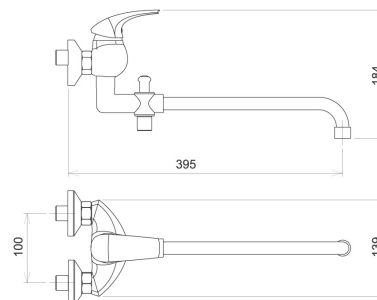

## 57037,0

Vanová paneláková baterie 100 mm Metalia 57 chrom

EAN :8590309118015

Intrastat :84818011

Provedení : chrom

Cena : 2 148 Kč (bez DPH)

Hmotnost : 2,650 kg (brutto)

Paneláková nástěná vanová baterie.

Délka výtokového ramínka je 360 mm. Rozteč 100 mm.

Nazev	Hodnota	Jednotka
Výška výrobku	160	mm
Šířka výrobku	110	mm
Hloubka výrobku	400	mm
Hloubka krabice	415	mm
Výška krabice	76	mm
Šířka krabice	205	mm
Záruka na těsnost kartuše	7	rok
Typ kartuše	35	mm
Příslušenství	kompletní	
Rozteč baterie	100	mm
Připojovací matice	3/4"	
Materiál	mosaz	