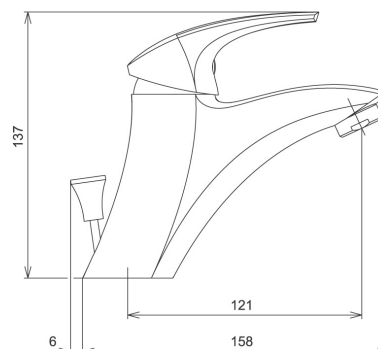

57002,0

Umyvadlová baterie s výpustí Metalia 57 chrom

EAN :8590309117384

Intrastat :84818011

Provedení : chrom

Cena : 1 817 Kč (bez DPH)

Hmotnost : 1,700 kg (brutto)

Kvalitní a odolná keramická kartuše KEROX 35 mm s prodlouženou zárukou 7 let. Prvotřídní chromové provedení. Umyvadlová baterie s 5/4 "uzávěrem výpusti. Součástí baterie jsou přírodní hadičky.

Nazev	Hodnota	Jednotka
Výška výrobku	145	mm
Hloubka výrobku	125	mm
Hloubka krabice	405	mm
Výška krabice	84	mm
Šířka krabice	155	mm
Záruka na těsnost kartuše	7	rok
Typ kartuše	35	mm
Typ ramene		pevné
Příslušenství	mechanická výpust plast	
Šířka výrobku	50	mm
Materiál		mosaz