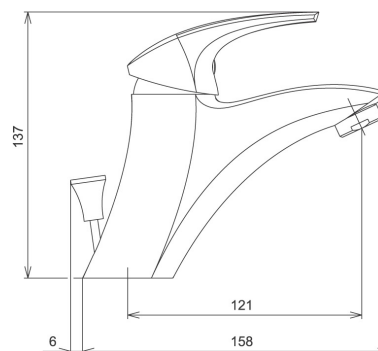

57002/1,0

Umyvadlová baterie bez výpusti Metalia 57 chrom

EAN :8590309117391

Intrastat :84818011

Provedení : chrom

Cena : 1 735 Kč (bez DPH)

Hmotnost : 1,550 kg (brutto)

Kvalitní a odolná keramická kartuše KEROX 35 mm s prodlouženou zárukou 7 let. Prvotřídní chromové provedení. Umyvadlová baterie bez uzávěru výpusti. Součástí baterie jsou přívodní hadičky.

Nazev	Hodnota	Jednotka
Hloubka krabice	405	mm
Výška krabice	84	mm
Šířka krabice	155	mm
Záruka na těsnost kartuše	7	rok
Typ kartuše	35	mm
Typ ramene	pevné	
Příslušenství	bez uzávěru výpusti	
Výška výrobku	145	mm
Šířka výrobku	50	mm
Hloubka výrobku	125	mm
Materiál	mosaz	