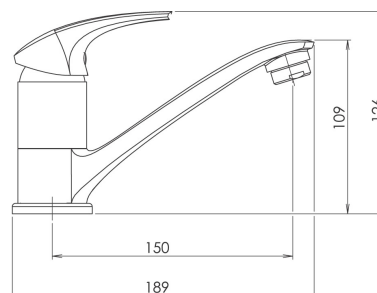

## 57096,0

Umyvadlová dřezová baterie Metalia 57 chrom

EAN :8590309116141

Intrastat :84818011

Provedení : chrom

Cena : 1 983 Kč (bez DPH)

Hmotnost : 1,760 kg (brutto)

Kvalitní a odolná keramická kartuše KEROX 35 mm s prodlouženou zárukou 7 let. Prvotřídní chromové provedení. Stojánková umyvadlová/dřezová baterie s otočným ramenem a délkou 150 mm. Součástí baterie jsou přívodní hadičky.

Nazev	Hodnota	Jednotka
Výška výrobku	150	mm
Šířka výrobku	50	mm
Hloubka výrobku	100	mm
Hloubka krabice	405	mm
Výška krabice	84	mm
Šířka krabice	155	mm
Záruka na těsnost kartuše	7	rok
Typ kartuše	35	mm
Typ ramene		otočné
Příslušenství	bez uzávěru výpusti	
Materiál		mosaz