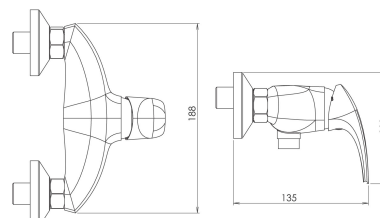

57060,0

Sprchová baterie 150 mm Metalia 57 chrom

EAN :8590309116103

Intrastat :84818011

Provedení : chrom

Cena : 1 983 Kč (bez DPH)

Hmotnost : 2,350 kg (brutto)

Kvalitní a odolná keramická kartuše KEROX 35 mm s prodlouženou zárukou 7 let. Prvotřídní chromové provedení. Sprchová nástěnná baterie se spodním vývodem vody s roztečí 150 mm. Součástí balení je kovová sprchová vícezámková hadice 150 cm (pevnější a odolnější), kloubový držák sprchy a samočisticí ruční sprcha.

Nazev	Hodnota	Jednotka
Výška výrobku	150	mm
Šířka výrobku	160	mm
Hloubka výrobku	100	mm
Hloubka krabice	232	mm
Výška krabice	170	mm
Šířka krabice	175	mm
Rozteč baterie	150	mm
Záruka na těsnost kartuše	7	rok
Příslušenství	kompletní	
Typ kartuše	35 mm	
Připojovací matice	3/4"	
Materiál	mosaz	