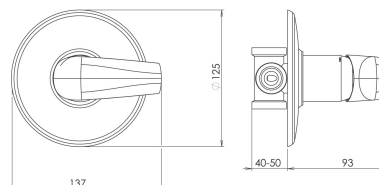

57050,0

Sprchová baterie podomítková Metalia 57 chrom

EAN :8590309116080

Intrastat :84818011

Provedení : chrom

Cena : 1 321 Kč (bez DPH)

Hmotnost : 1,100 kg (brutto)

Kvalitní a odolná keramická kartuše KEROX 35 mm s prodlouženou zárukou 7 let. Prvotřídní chromové provedení. Sprchová podomítková baterie s 1 vývodem. Baterie obsahuje podomítkové připojení 1/2".

Nazev	Hodnota	Jednotka
Výška výrobku	140	mm
Šířka výrobku	150	mm
Hloubka výrobku	100	mm
Hloubka krabice	157	mm
Výška krabice	50	mm
Šířka krabice	153	mm
Záruka na těsnost kartuše	7	rok
Typ kartuše	35	mm
Příslušenství	1	vývod
Materiál		mosaz