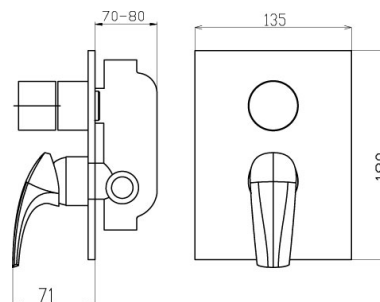

57050R,0

Vanová sprchová baterie s přepínačem Metalia 57 chrom

EAN :8590309116097

Intrastat :84818011

Provedení : chrom

Cena : 1 983 Kč (bez DPH)

Hmotnost : 2,040 kg (brutto)

Kvalitní a odolná keramická kartuše KEROX 35 mm s prodlouženou zárukou 7 let. Prvotřídní chromové provedení. Vanová a sprchová podmínková baterie s aretačním přepínačem a 2 vývody. Baterie obsahuje podmínkové připojení 1/2".

Nazev	Hodnota	Jednotka
Výška výrobku	150	mm
Šířka výrobku	200	mm
Hloubka výrobku	150	mm
Hloubka krabice	232	mm
Výška krabice	170	mm
Šířka krabice	175	mm
Záruka na těsnost kartuše	7	rok
Typ kartuše	35	mm
Příslušenství	2 vývody	
Materiál	mosaz	