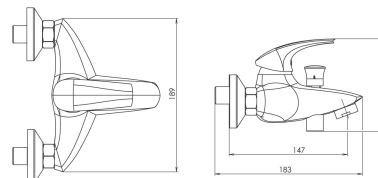

## 57020,0

Vanová baterie 150 mm Metalia 57 chrom

EAN :8590309116073

Intrastat :84818011

Provedení : chrom

Cena : 2 230 Kč (bez DPH)

Hmotnost : 2,800 kg (brutto)

Kvalitní a odolná keramická kartuše KEROX 35 mm s prodlouženou zárukou 7 let. Prvotřídní chromové provedení. Vanová nástěnná baterie s roztečí 150 mm a aretačním přepínačem. Součástí balení je kovová sprchová vícezámková hadice 150 cm (pevnější a odolnější), kloubový držák sprchy a samočisticí ruční sprcha.

Nazev	Hodnota	Jednotka
Výška výrobku	160	mm
Šířka výrobku	160	mm
Hloubka výrobku	160	mm
Hloubka krabice	232	mm
Výška krabice	170	mm
Šířka krabice	175	mm
Rozteč baterie	150	mm
Záruka na těsnost kartuše	7	rok
Typ kartuše	35	mm
Příslušenství	kompletní	
Připojovací matice	3/4"	
Materiál	mosaz	