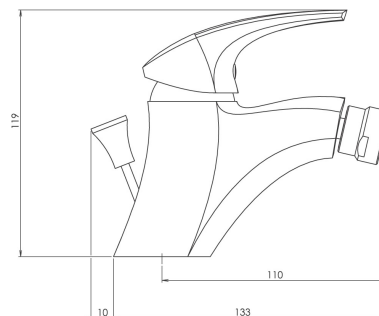

57011,0

Bidetová baterie s výpustí Metalia 57 chrom

EAN :8590309116066

Intrastat :84818011

Provedení : chrom

Cena : 1 817 Kč (bez DPH)

Hmotnost : 1,540 kg (brutto)

Kvalitní a odolná keramická kartuše KEROX 35 mm s prodlouženou zárukou 7 let. Prvotřídní chromové provedení. Bidetová baterie s 5/4 "uzávěrem výpusti. Kloubový aerátor s možností nastavení úhlu. Součástí baterie jsou přívodní hadičky.

Nazev	Hodnota	Jednotka
Výška výrobku	200	mm
Šířka výrobku	200	mm
Hloubka výrobku	100	mm
Hloubka krabice	405	mm
Výška krabice	84	mm
Šířka krabice	155	mm
Záruka na těsnost kartuše	7	rok
Příslušenství	mechanická výpust plast	
Typ kartuše	35	mm
Typ ramene	pevné	
Materiál	mosaz	