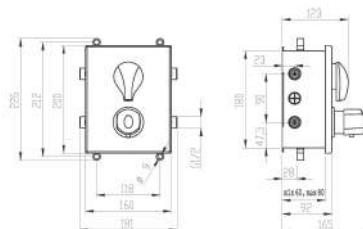

SADAECO52RT

Sprchová sada podomítková termostatická ECO chrom

EAN :8590309084235

Intrastat :84818011

Provedení : chrom

Cena : 6 859 Kč (bez DPH)

Hmotnost : 7,880 kg (brutto)

Termostatická sprchová podomítková sada s příslušenstvím. Box je dodáváný komplet včetně krytu a ovládací páky. Sada obsahuje podomítkovou sprchovou baterii s termostatickou kartuší KEROX s prodlouženou zárukou 7 let, hadici 150 cm, hlavovou sprchu v rozměru 250x250 mm, úspornou ruční sprchu a hranatý stěnový vývod vody s držákem na ruční sprchu.

Nazev	Hodnota	Jednotka
Hloubka krabice	200	mm
Šířka krabice	560	mm
Výška krabice	310	mm
Provedení	chrom	
Keramický přepínač		
Počet poloh růžice	1	
Počet poloh pevné sprchy	1	
Záruka na těsnost kartuše	7	rok
Typ kartuše	termostat	
Materiál	mosaz	