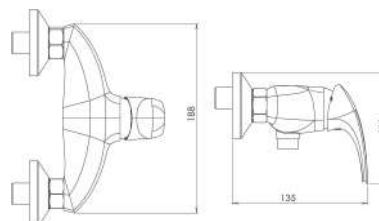

57060,0E

Sprchová nástěnná baterie s příslušenstvím Metalia ECO+chrom

EAN :8590309084303

Intrastat :84818011

Provedení : chrom

Cena : 2 148 Kč (bez DPH)

Hmotnost : 1,840 kg (brutto)

Kvalitní a odolná keramická kartuše KEROX 35 mm s prodlouženou zárukou 7 let. Prvotřídní chromové provedení. Sprchová nástěnná baterie s roztečí 150 mm. Součástí balení je kovová sprchová hadice 150 cm, pevný držák sprchy a úsporná ruční sprcha.

Nazev	Hodnota	Jednotka
Průtok při dyn. tlaku 3 bary	7,1	l
Hloubka krabice	173	mm
Šířka krabice	225	mm
Výška krabice	165	mm
Provedení	chrom	
Výška výrobku	110	mm
Šířka výrobku	189	mm
Hloubka výrobku	135	mm
Typ	sprchová	
Připojovací matice	3/4"	
Otočný držák sprchy		
Záruka na těsnost kartuše	7	rok
Typ kartuše	35	mm
Materiál	mosaz	