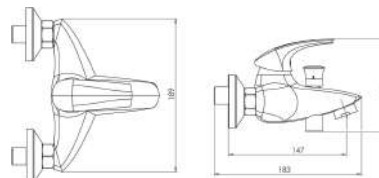

57020,0E

Vanová nástěnná baterie s příslušenstvím Metalia ECO+ chrom

EAN :8590309084297

Intrastat :84818011

Provedení : chrom

Cena : 2 478 Kč (bez DPH)

Hmotnost : 2,140 kg (brutto)

Kvalitní a odolná keramická kartuše KEROX 35 mm s prodlouženou zárukou 7 let. Prvotřídní chromové provedení. Vanová nástěnná baterie s roztečí 150 mm a kovovým aretačním přepínačem. Součástí balení je kovová sprchová hadice 150 cm, pevný držák sprchy a 57.

Nazev	Hodnota	Jednotka
Hloubka krabice	173	mm
Šířka krabice	225	mm
Výška krabice	165	mm
Provedení	chrom	
Výška výrobku	114	mm
Šířka výrobku	189	mm
Hloubka výrobku	183	mm
Typ	vanová	
Připojovací matice	3/4"	
Záruka na těsnost kartuše	7	rok
Typ kartuše	35	mm
Rozteč baterie	150	mm
Materiál	mosaz	