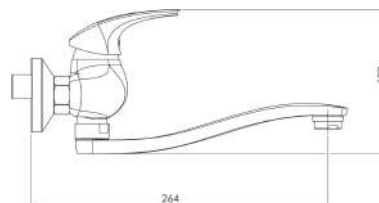

57070,0E

Umyvadlová nebo dřezová nástěnná baterie Metalia ECO+ chrom

EAN :8590309084259

Intrastat :84818011

Provedení : chrom

Cena : 2 148 Kč (bez DPH)

Hmotnost : 1,660 kg (brutto)

Kvalitní a odolná keramická kartuše KEROX 35 mm s prodlouženou zárukou 7 let. Prvotřídní chromové provedení. Dřezová, nástěnná baterie s roztečí 150 mm a otočným ramenem s délkou 240 mm.

Nazev	Hodnota	Jednotka
Hloubka krabice	397	mm
Šířka krabice	152	mm
Výška krabice	82	mm
Provedení	chrom	
Výška výrobku	128	mm
Šířka výrobku	189	mm
Hloubka výrobku	264	mm
Délka ramínka	240	mm
Připojovací matice	3/4"	
Záruka na těsnost kartuše	7	rok
Typ kartuše	35	mm
Průtok při dyn. tlaku 3 bary	5,4 (eco on)	□□
Rozteč baterie	150	mm
Materiál	mosaz	