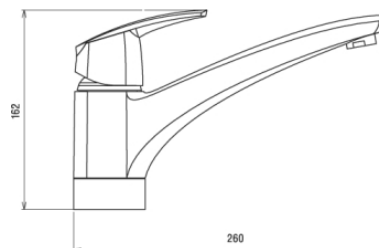

56091,0

Dřezová baterie Metalia 56 chrom

EAN :8590309027485

Intrastat :84818011

Provedení : chrom

Cena : 2 974 Kč (bez DPH)

Hmotnost : 2,920 kg (brutto)

Kvalitní a odolná 2-polohová keramická EKO kartuše KEROX 40 mm s prodlouženou zárukou 7 let. Prvotřídní chromové provedení. Stojánková dřezová baterie s otočným ramenem a délkou 210 mm. Součástí baterie jsou přívodní hadičky.

Nazev	Hodnota	Jednotka
Výška výrobku	162	mm
Šířka výrobku	50	mm
Hloubka výrobku	260	mm
Hloubka krabice	415	mm
Výška krabice	76	mm
Šířka krabice	205	mm
Záruka na těsnost kartuše	7	rok
Typ kartuše	40 mm eco	
Typ ramene	klasické	
Materiál	mosaz	