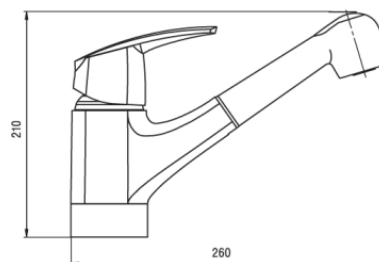

56081,0

Dřezová teleskopická baterie Metalia 56 chrom

EAN :8590309027478

Intrastat :84818011

Provedení : chrom

Cena : 2 644 Kč (bez DPH)

Hmotnost : 2,760 kg (brutto)

Kvalitní a odolná 2-polohová keramická EKO kartuše KEROX 40 mm s prodlouženou zárukou 7 let. Prvotřídní chromové provedení. Stojánková teleskopická dřezová baterie s délkou hadice 150 cm a sprškou. Součástí balení jsou přívodní hadičky.

Nazev	Hodnota	Jednotka
Výška výrobku	210	mm
Hloubka výrobku	260	mm
Hloubka krabice	415	mm
Výška krabice	76	mm
Šířka krabice	205	mm
Záruka na těsnost kartuše	7	rok
Typ kartuše	40 mm eco	
Typ ramene	teleskopická rúžice	
Šířka výrobku	60	mm
Materiál	mosaz	