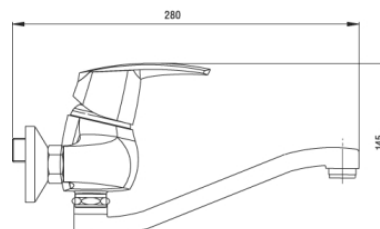

## 56070,0

Dřezová umyvadlová baterie 150 mm Metalia 56 chrom

EAN :8590309027454

Intrastat :84818011

Provedení : chrom

Cena : 2 396 Kč (bez DPH)

Hmotnost : 1,934 kg (brutto)

Kvalitní a odolná 2-polohová keramická EKO kartuše KEROX 40 mm s prodlouženou zárukou 7 let. Prvotřídní chromové provedení. Dřezová, nástěnná baterie s roztečí 150 mm a otočným ramenem s délkou 255 mm.

Nazev	Hodnota	Jednotka
Výška výrobku	145	mm
Šířka výrobku	212	mm
Hloubka výrobku	280	mm
Hloubka krabice	405	mm
Výška krabice	84	mm
Šířka krabice	155	mm
Rozteč baterie	150	mm
Záruka na těsnost kartuše	7	rok
Typ kartuše	40 mm eco	
Typ ramene	240 mm	
Příslušenství	kompletní	
Připojovací matice	3/4"	
Materiál	mosaz	