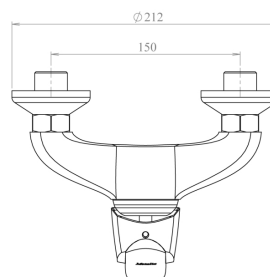

56060,0

Sprchová baterie 150 mm Metalia 56 chrom

EAN :8590309027447

Intrastat :84818011

Provedení : chrom

Cena : 2 065 Kč (bez DPH)

Hmotnost : 2,471 kg (brutto)

Kvalitní a odolná 2-polohová keramická EKO kartuše KEROX 40 mm s prodlouženou zárukou 7 let. Prvotřídní chromové provedení. Sprchová nástěnná baterie se spodním vývodem vody s roztečí 150 mm. Součástí balení je kovová sprchová vícezámková hadice 150 cm (pevnější a odolnější), otočný držák sprchy a samočisticí ruční sprcha.

Nazev	Hodnota	Jednotka
Výška výrobku	112	mm
Šířka výrobku	212	mm
Hloubka výrobku	150	mm
Hloubka krabice	232	mm
Výška krabice	170	mm
Šířka krabice	175	mm
Rozteč baterie	150	mm
Záruka na těsnost kartuše	7	rok
Typ kartuše	40 mm eco	
Příslušenství	kompletní	
Připojovací matice	3/4"	
Materiál	mosaz	