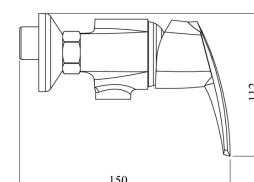

56060,0

Sprchová baterie 150 mm Metalia 56 chrom

EAN :8590309027447

Intrastat :84818011

Provedení : chrom

Cena : 2 065 Kč (bez DPH)

Hmotnost : 2,471 kg (brutto)

Kvalitní a odolná 2-polohová keramická EKO kartuše KEROX 40 mm s prodlouženou zárukou 7 let. Prvotřídní chromové provedení. Sprchová nástěnná baterie se spodním vývodem vody s roztečí 150 mm. Součástí balení je kovová sprchová vícezámková hadice 150 cm (pevnější a odolnější), otočný držák sprchy a samočisticí ruční sprcha.

Nazev	Hodnota	Jednotka
Výška výrobku	112	mm
Šířka výrobku	212	mm
Hloubka výrobku	150	mm
Hloubka krabice	232	mm
Výška krabice	170	mm
Šířka krabice	175	mm
Rozteč baterie	150	mm
Záruka na těsnost kartuše	7	rok
Typ kartuše	40 mm eco	
Příslušenství	kompletní	
Připojovací matice	3/4"	
Materiál	mosaz	