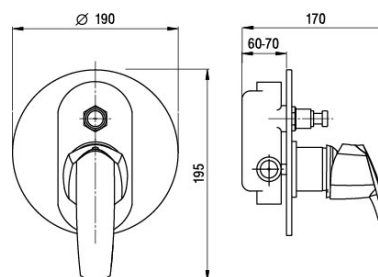

56050R,0

Vanová sprchová baterie s přepínačem Metalia 56 chrom

EAN :8590309027430

Intrastat :84818011

Provedení : chrom

Cena : 2 644 Kč (bez DPH)

Hmotnost : 2,281 kg (brutto)

Kvalitní a odolná 2-polohová keramická EKO kartuše KEROX 40 mm s prodlouženou zárukou 7 let. Prvotřídní chromové provedení. Vanová a sprchová podomítková baterie s aretačním přepínačem a 2 vývody. Baterie obsahuje podomítkové připojení 1/2".

Nazev	Hodnota	Jednotka
Hloubka krabice	232	mm
Výška krabice	170	mm
Šířka krabice	175	mm
Záruka na těsnost kartuše	7	rok
Typ kartuše	40 mm eco	
Příslušenství	2 vývody	
Výška výrobku	190	mm
Šířka výrobku	190	mm
Hloubka výrobku	180	mm
Materiál	mosaz	