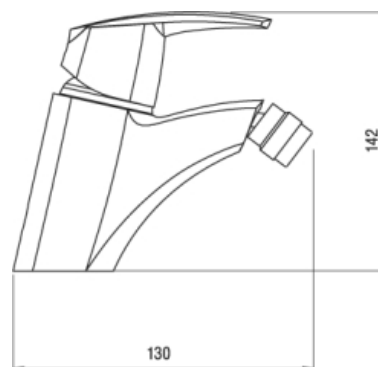

56011,0

Bidetová baterie s výpustí Metalia 56 chrom

EAN :8590309027409

Intrastat :84818011

Provedení : chrom

Cena : 1 983 Kč (bez DPH)

Hmotnost : 2,340 kg (brutto)

Kvalitní a odolná 2-polohová keramická EKO kartuše KEROX 40 mm s prodlouženou zárukou 7 let. Prvotřídní chromové provedení. Bidetová baterie s 5/4" uzávěrem výpusti. Kloubový aerátor s možností nastavení úhlu. Součástí baterie jsou přívodní hadičky.

Nazev	Hodnota	Jednotka
Výška výrobku	142	mm
Šířka výrobku	50	mm
Hloubka výrobku	130	mm
Hloubka krabice	415	mm
Výška krabice	76	mm
Šířka krabice	205	mm
Záruka na těsnost kartuše	7	rok
Příslušenství	mechanická výpust kov	
Typ kartuše	40 mm eco	
Typ ramene	pevné	
Materiál	mosaz	