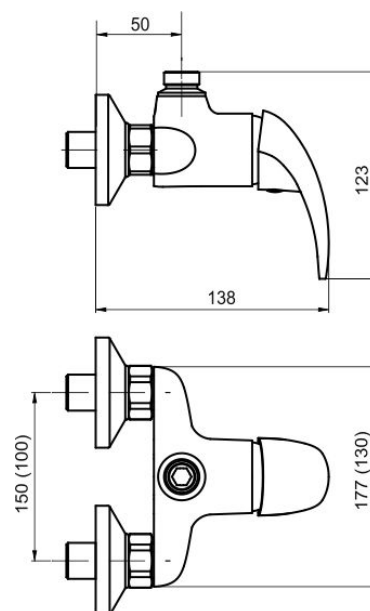

## 55062/1,0

Sprchová baterie horní vývod 150 mm Metalia 55 chrom

EAN :8590309046783

Intrastat :84818011

Provedení : chrom

Cena : 1 487 Kč (bez DPH)

Hmotnost : 1,360 kg (brutto)

Kvalitní a odolná keramická kartuše KEROX 35 mm s prodlouženou zárukou 7 let. Prvotřídní chromové provedení. Sprchová nástěnná baterie s horním vývodem vody s roztečí 150 mm.

Nazev	Hodnota	Jednotka
Výška výrobku	165	mm
Šířka výrobku	175	mm
Hloubka výrobku	230	mm
Hloubka krabice	232	mm
Výška krabice	170	mm
Šířka krabice	175	mm
Záruka na těsnost kartuše	7	rok
Typ kartuše	35	mm
Rozteč baterie	150	mm
Příslušenství	bez sprchové soupravy	
Připojovací matice	3/4"	
Materiál	mosaz	