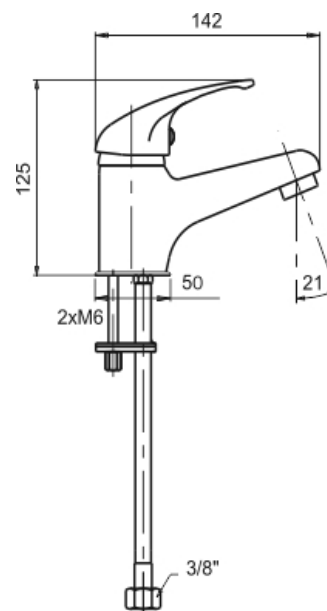

## 55005/1,0

Umyvadlová baterie na studenou vodu Metalia 55 chrom

EAN :8590309107804

Intrastat :84818011

Provedení : chrom

Cena : 1 032 Kč (bez DPH)

Hmotnost : 1,260 kg (brutto)

Kvalitní a odolná keramická kartuše KEROX 35 mm s prodlouženou zárukou 7 let. Prvotřídní chromové provedení. Umyvadlová baterie pouze na studenou (smíšenou) vodu bez výpusti. Součástí baterie je přívodní hadička M12x3/8“.

Nazev	Hodnota	Jednotka
Výška výrobku	120	mm
Šířka výrobku	50	mm
Hloubka výrobku	145	mm
Hloubka krabice	405	mm
Výška krabice	84	mm
Šířka krabice	155	mm
Záruka na těsnost kartuše	7	rok
Typ kartuše	35	mm
Typ ramene	pevné	
Materiál	mosaz	