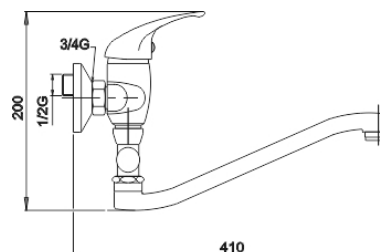

55033/1,0

Paneláková baterie bez příslušenství 100 mm Metalia 55 chrom

EAN :8590309108023

Intrastat :84818011

Provedení : chrom

Cena : 2 313 Kč (bez DPH)

Hmotnost : 1,780 kg (brutto)

Kvalitní a odolná keramická kartuše KEROX 35 mm s prodlouženou zárukou 7 let. Prvotřídní chromové provedení. Paneláková nástěnná vanová baterie s roztečí 100 mm s aretačním přepínačem a výtokovým ramínkem v délce až 360 mm.

Nazev	Hodnota	Jednotka
Hloubka krabice	415	mm
Výška krabice	76	mm
Šířka krabice	205	mm
Záruka na těsnost kartuše	7	rok
Typ kartuše	35	mm
Typ ramene	otočné	
Příslušenství	bez sprchové soupravy	
Rozteč baterie	100	mm
Výška výrobku	135	mm
Šířka výrobku	130	mm
Hloubka výrobku	350	mm
Připojovací matice	3/4"	
Materiál	mosaz	