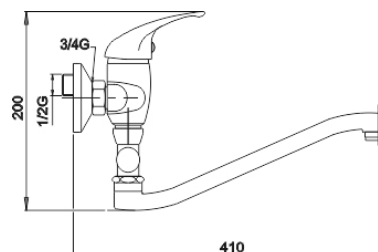

55033,0

Vanová paneláková baterie 100 mm Metalia 55 chrom

EAN :8590309103387

Intrastat :84818011

Provedení : chrom

Cena : 2 478 Kč (bez DPH)

Hmotnost : 2,137 kg (brutto)

Kvalitní a odolná keramická kartuše KEROX 35 mm s prodlouženou zárukou 7 let. Prvotřídní chromové provedení. Paneláková nástěnná vanová baterie s roztečí 100 mm s aretačním přepínačem a výtokovým ramínkem v délce až 360 mm. Součástí balení je kovová sprchová vícezámková hadice 150 cm (pevnější a odolnější), kloubový držák sprchy a samočisticí ruční sprcha.

Nazev	Hodnota	Jednotka
Hloubka krabice	415	mm
Výška krabice	76	mm
Šířka krabice	205	mm
Záruka na těsnost kartuše	7	rok
Typ kartuše	35	mm
Typ ramene	otočné	
Příslušenství	kompletní	
Rozteč baterie	100	mm
Výška výrobku	135	mm
Šířka výrobku	130	mm
Hloubka výrobku	350	mm
Připojovací matice	3/4"	
Materiál	mosaz	