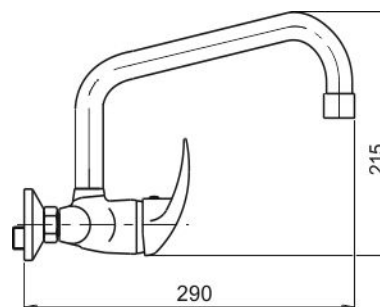

55031,0

Dřezová umyvadlová baterie 150 mm Metalia 55 chrom

EAN :8590309103141

Intrastat :84818011

Provedení : chrom

Cena : 1 652 Kč (bez DPH)

Hmotnost : 1,509 kg (brutto)

Kvalitní a odolná keramická kartuše KEROX 35 mm s prodlouženou zárukou 7 let. Prvotřídní povrchová úprava. Dřezová nástěnná baterie s roztečí 150 mm s horním vývodem a otočným trubkovým ramenem s délkou 255 mm.

Nazev	Hodnota	Jednotka
Hloubka krabice	405	mm
Výška krabice	84	mm
Šířka krabice	155	mm
Záruka na těsnost kartuše	7	rok
Typ kartuše	35	mm
Typ ramene	260	mm
Příslušenství	kompletní	
Rozteč baterie	150	mm
Výška výrobku	190	mm
Šířka výrobku	130	mm
Hloubka výrobku	280	mm
Připojovací matice	3/4"	
Materiál	mosaz	