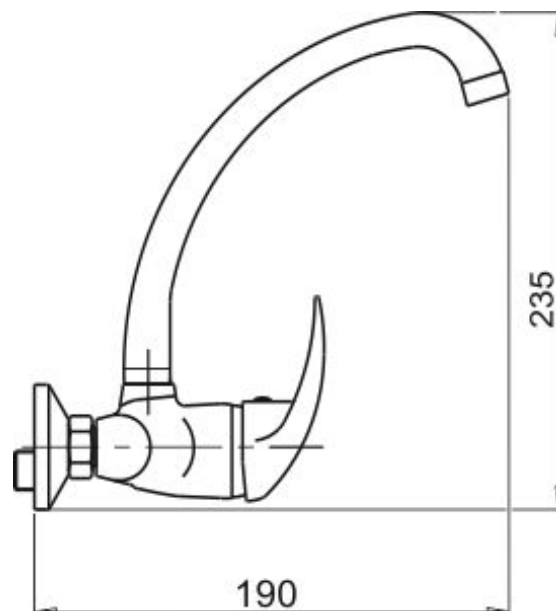

## 55034,0

Dřezová umyvadlová baterie 100 mm Metalia 55 chrom

EAN :8590309103158

Intrastat :84818011

Provedení : chrom

Cena : 1 569 Kč (bez DPH)

Hmotnost : 1,358 kg (brutto)

Kvalitní a odolná keramická kartuše KEROX 35 mm s prodlouženou zárukou 7 let. Prvotřídní povrchová úprava. Dřezová nástěnná baterie s roztečí 100 mm s horním vývodem a otočným trubkovým ramenem s délkou 160 mm.

Nazev	Hodnota	Jednotka
Výška výrobku	105	mm
Šířka výrobku	130	mm
Hloubka výrobku	120	mm
Hloubka krabice	405	mm
Výška krabice	84	mm
Šířka krabice	155	mm
Záruka na těsnost kartuše	7	rok
Příslušenství	kompletní	
Typ kartuše	35	mm
Typ ramene	160	mm
Rozteč baterie	100	mm
Připojovací matice	3/4"	
Materiál	mosaz	