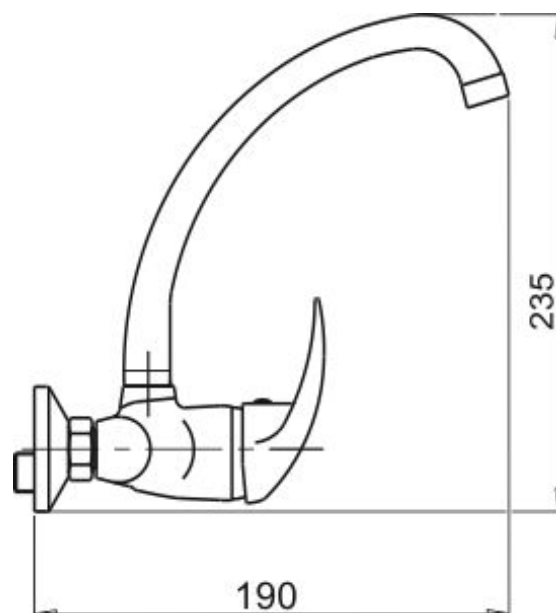

## 55030,0

Dřezová umyvadlová baterie 150 mm Metalia 55 chrom

EAN :8590309103134

Intrastat :84818011

Provedení : chrom

Cena : 1 569 Kč (bez DPH)

Hmotnost : 1,502 kg (brutto)

Kvalitní a odolná keramická kartuše KEROX 35 mm s prodlouženou zárukou 7 let. Prvotřídní povrchová úprava. Dřezová nástěnná baterie s roztečí 150 mm s horním vývodem a otočným trubkovým ramenem s délkou 160 mm.

Nazev	Hodnota	Jednotka
Výška výrobku	105	mm
Šířka výrobku	180	mm
Hloubka výrobku	130	mm
Hloubka krabice	405	mm
Výška krabice	84	mm
Šířka krabice	155	mm
Záruka na těsnost kartuše	7	rok
Typ kartuše	35	mm
Typ ramene	160	mm
Příslušenství	kompletní	
Rozteč baterie	150	mm
Připojovací matice	3/4"	
Materiál	mosaz	