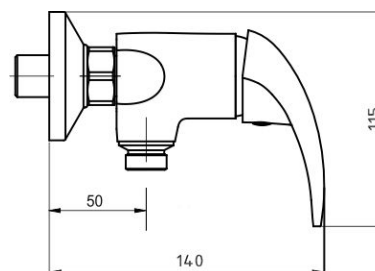

55061,0

Sprchová baterie 150 mm Metalia 55 chrom

EAN :8590309103059

Intrastat :84818011

Provedení : chrom

Cena : 1 652 Kč (bez DPH)

Hmotnost : 1,790 kg (brutto)

Kvalitní a odolná keramická kartuše KEROX 35 mm s prodlouženou zárukou 7 let. Prvotřídní chromové provedení. Sprchová nástěnná baterie se spodním vývodem vody s roztečí 150 mm. Součástí balení je kovová sprchová vícezámková hadice 150 cm (pevnější a odolnější), otočný držák sprchy a samočisticí ruční sprcha.

Nazev	Hodnota	Jednotka
Výška výrobku	105	mm
Šířka výrobku	180	mm
Hloubka výrobku	125	mm
Hloubka krabice	232	mm
Výška krabice	170	mm
Šířka krabice	175	mm
Záruka na těsnost kartuše	7	rok
Typ kartuše	35	mm
Rozteč baterie	150	mm
Příslušenství	kompletní	
Připojovací matice	3/4"	
Materiál	mosaz	