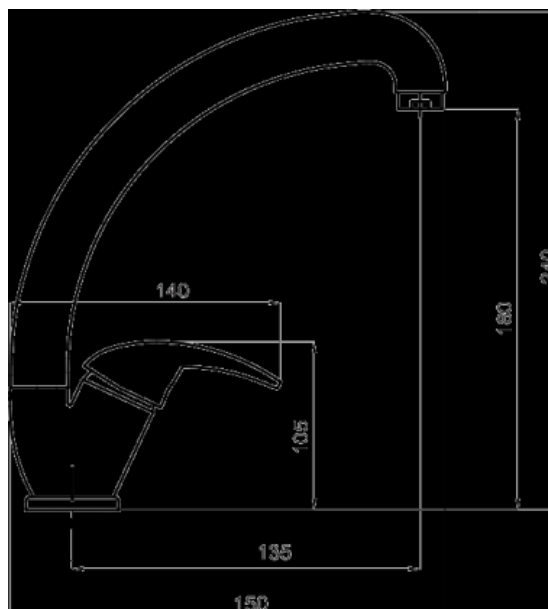

## 55013,0

Dřezová baterie Metalia 55 chrom

EAN :8590309101901

Intrastat :84818011

Provedení : chrom

Cena : 1 487 Kč (bez DPH)

Hmotnost : 1,498 kg (brutto)

Kvalitní a odolná keramická kartuše KEROX 35 mm s prodlouženou zárukou 7 let. Prvotřídní chromové provedení. Stojánková dřezová baterie s otočným ramenem s délkou 160 mm. Součástí baterie jsou přívodní hadičky.

Nazev	Hodnota	Jednotka
Hloubka krabice	415	mm
Výška krabice	76	mm
Šířka krabice	205	mm
Záruka na těsnost kartuše	7	rok
Typ kartuše	35	mm
Typ ramene	horní - otočné	
Výška výrobku	220	mm
Šířka výrobku	40	mm
Hloubka výrobku	160	mm
Materiál	mosaz	