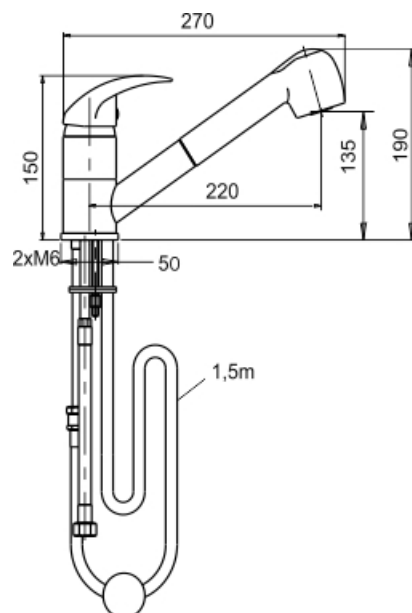

## 55081,0

Dřezová teleskopická baterie Metalia 55 chrom

EAN :8590309100645

Intrastat :84818011

Provedení : chrom

Cena : 2 065 Kč (bez DPH)

Hmotnost : 2,217 kg (brutto)

Kvalitní a odolná keramická kartuše KEROX 35 mm s prodlouženou zárukou 7 let. Prvotřídní chromové provedení. Stojánková teleskopická dřezová baterie s délkou hadice 150 cm a sprškou. Součástí baterie jsou přívodní hadičky.

Nazev	Hodnota	Jednotka
Hloubka krabice	415	mm
Výška krabice	76	mm
Šířka krabice	205	mm
Záruka na těsnost kartuše	7	rok
Typ kartuše	35	mm
Typ ramene	teleskopická růžice	
Výška výrobku	183	mm
Šířka výrobku	55	mm
Hloubka výrobku	255	mm
Materiál	mosaz	