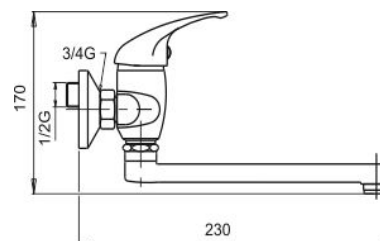

## 55077,0

Umyvadlová dřezová baterie 100 mm Metalia 55 chrom

EAN :8590309100607

Intrastat :84818011

Provedení : chrom

Cena : 1 735 Kč (bez DPH)

Hmotnost : 1,395 kg (brutto)

Kvalitní a odolná keramická kartuše KEROX 35 mm s prodlouženou zárukou 7 let. Prvotřídní chromové provedení. Dřezová nástěnná baterie s roztečí 100 mm a otočným ramenem o délce 200 mm.

Nazev	Hodnota	Jednotka
Hloubka krabice	405	mm
Výška krabice	84	mm
Šířka krabice	155	mm
Záruka na těsnost kartuše	7	rok
Typ kartuše	35	mm
Typ ramene	200	mm
Příslušenství	kompletní	
Výška výrobku	150	mm
Šířka výrobku	130	mm
Hloubka výrobku	228	mm
Rozteč baterie	100	mm
Připojovací matice	3/4"	
Materiál	mosaz	